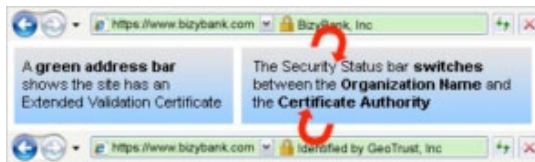

# GeoTrust® True BusinessID mit Extended Validation (EV)

## Machen Sie ein klares Sicherheits-Statement – mit der grünen Adressleiste.

GeoTrust® True BusinessID mit EV (Extended Validation) (GeoTrust® True BusinessID with EV (Extended Validation)) ist unser Premium-Produkt für SSL-Sicherheit der Businessklasse, das visuell bestätigt, dass die strengste Authentifizierung durchgeführt wurde, die bei SSL-Zertifikaten möglich ist. Damit stellen Sie Ihren Kunden starke Verschlüsselung zum Schutz ihrer vertraulichen Informationen zur Verfügung und signalisieren dies auf zwei Arten: mit der grünen Adressleiste und dem GeoTrust True Site-Siegel (GeoTrust True Site Seal).

## Die grüne Adressleiste sagt alles.

Wenn das GeoTrust True BusinessID SSL-Zertifikat mit EV sprechen könnte, würde es sagen: „Schauen Sie her! Hier sind Sie wirklich sicher.“ Die Besucher von Websites nehmen es tatsächlich wahr, wenn sich die Adressleiste im Browser grün färbt und die Anzeige im Feld mit dem Unternehmen zwischen dem Namen Ihres Unternehmens und dem Namen von GeoTrust hin- und herschaltet. Ein GeoTrust True BusinessID SSL-Zertifikat mit EV macht deutlich, dass Ihre Website seriös ist und von einem renommierten Sicherheitspartner für die Authentifizierung geschützt wird.